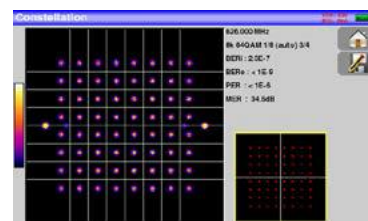

STM 49 HD

MESUREUR TACTILE COMPACT

L'outil idéal pour vérifier vos installations Terrestres (DVB-T et DVB-T2), Câbles (DVB-C/C2) et Satellites (DVB-S et DVB-S2)

Réf. 0145028R13

- Boîtier robuste et compact
- Écran couleur 7 pouces tactile
- Affichage des programmes MPEG-2 et MPEG-4
- Pointeur satellite et terrestre
- Interface USB (pour mises à jour)
- Utilisation simple
- Faible poids : 1.2 kg
- Chargeur 220V intégré + sacoche

Menu autoset :
Permet de télécharger automatiquement les plans de fréquences Satellite et Terrestre

Double affichage :
Spectre et toutes les mesures sur une seule page

Menu dédié pour l'analyse de la qualité de réception SAT & TER