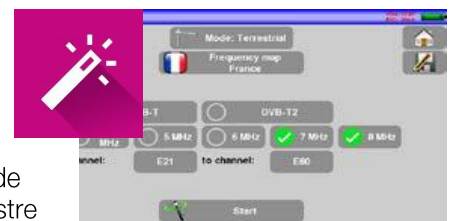

STM 49 HD

MESUREUR TACTILE COMPACT

L'outil idéal pour vérifier vos installations Terrestres (DVB-T et DVB-T2), Câbles (DVB-C/C2) et Satellites (DVB-S et DVB-S2)

Réf. 0145028R13

- Boîtier robuste et compact
- Écran couleur 7 pouces tactile
- Affichage des programmes MPEG-2 et MPEG-4
- Pointeur satellite et terrestre
- Interface USB (pour mises à jour)
- Utilisation simple
- Faible poids : 1.2 kg
- Chargeur 220V intégré + sacoche

Menu autoset :
Permet de télécharger automatiquement les plans de fréquences Satellite et Terrestre

Double affichage :
Spectre et toutes les mesures sur une seule page

Menu dédié pour l'analyse de la qualité de réception SAT & TER